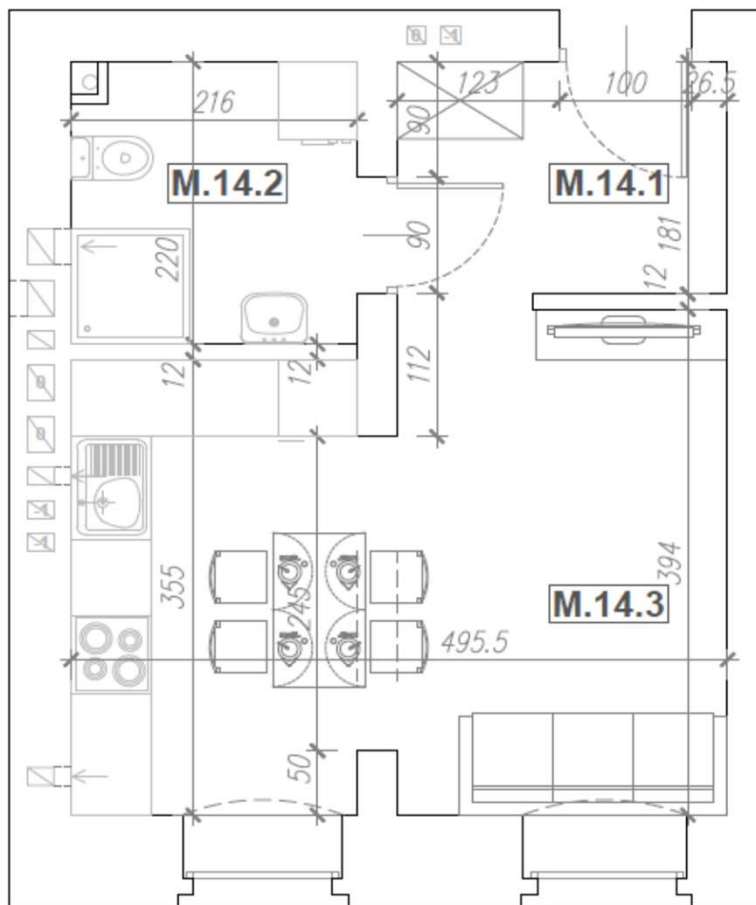

OGRODY SAMUELA

BUDYNEK MIESZKALNY WIELORODZINNY
LEGNICA UL. LINDEGO 6

MIESZKANIE:

M14

KONDYGNACJA:

PIĘTRO 1

POWIERZCHNIA UŻYTKOWA

27,26 m²

LICZBA POKOI

1

M.14

M.14.1	4,51	m ²
M.14.2	4,57	
M.14.3	18,18	

1. Wymiary pomieszczeń wykonano na podstawie pomiarów z natury.
2. Lokalizacja przyłączy sanitarnych i innych jest orientacyjna.
3. Mogą wystąpić różnice w stosunku do stanu wynikającego z niniejszej karty, które wynikają ze specyfiki prac budowlanych.
4. Aranżacja mieszkania przedstawiona na rysunku jest przykładowa.